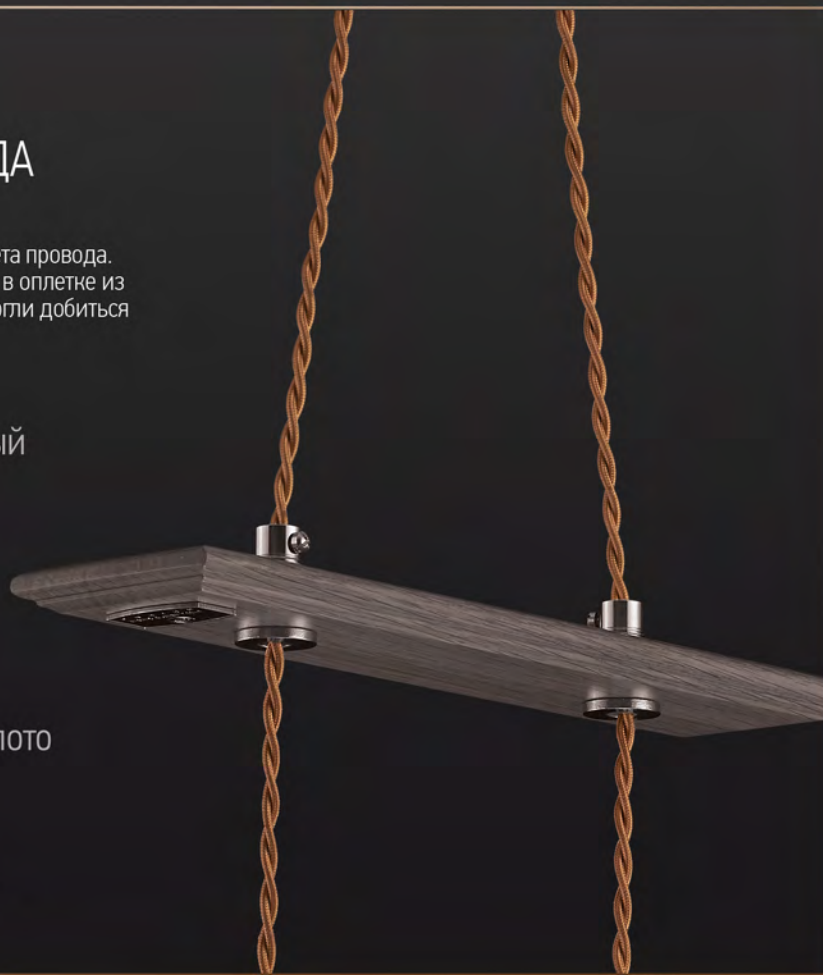

Темно-коричневый

Классическое золото

Светлое серебро

4

ВЫБОР ФУРНИТУРЫ

Выберите свой стиль. Все металлические детали светильников Estelia представлены в двух исполнениях: хром и латунь. Это дает возможность Вам максимально стилизовать дизайн изделия под Ваш интерьер.